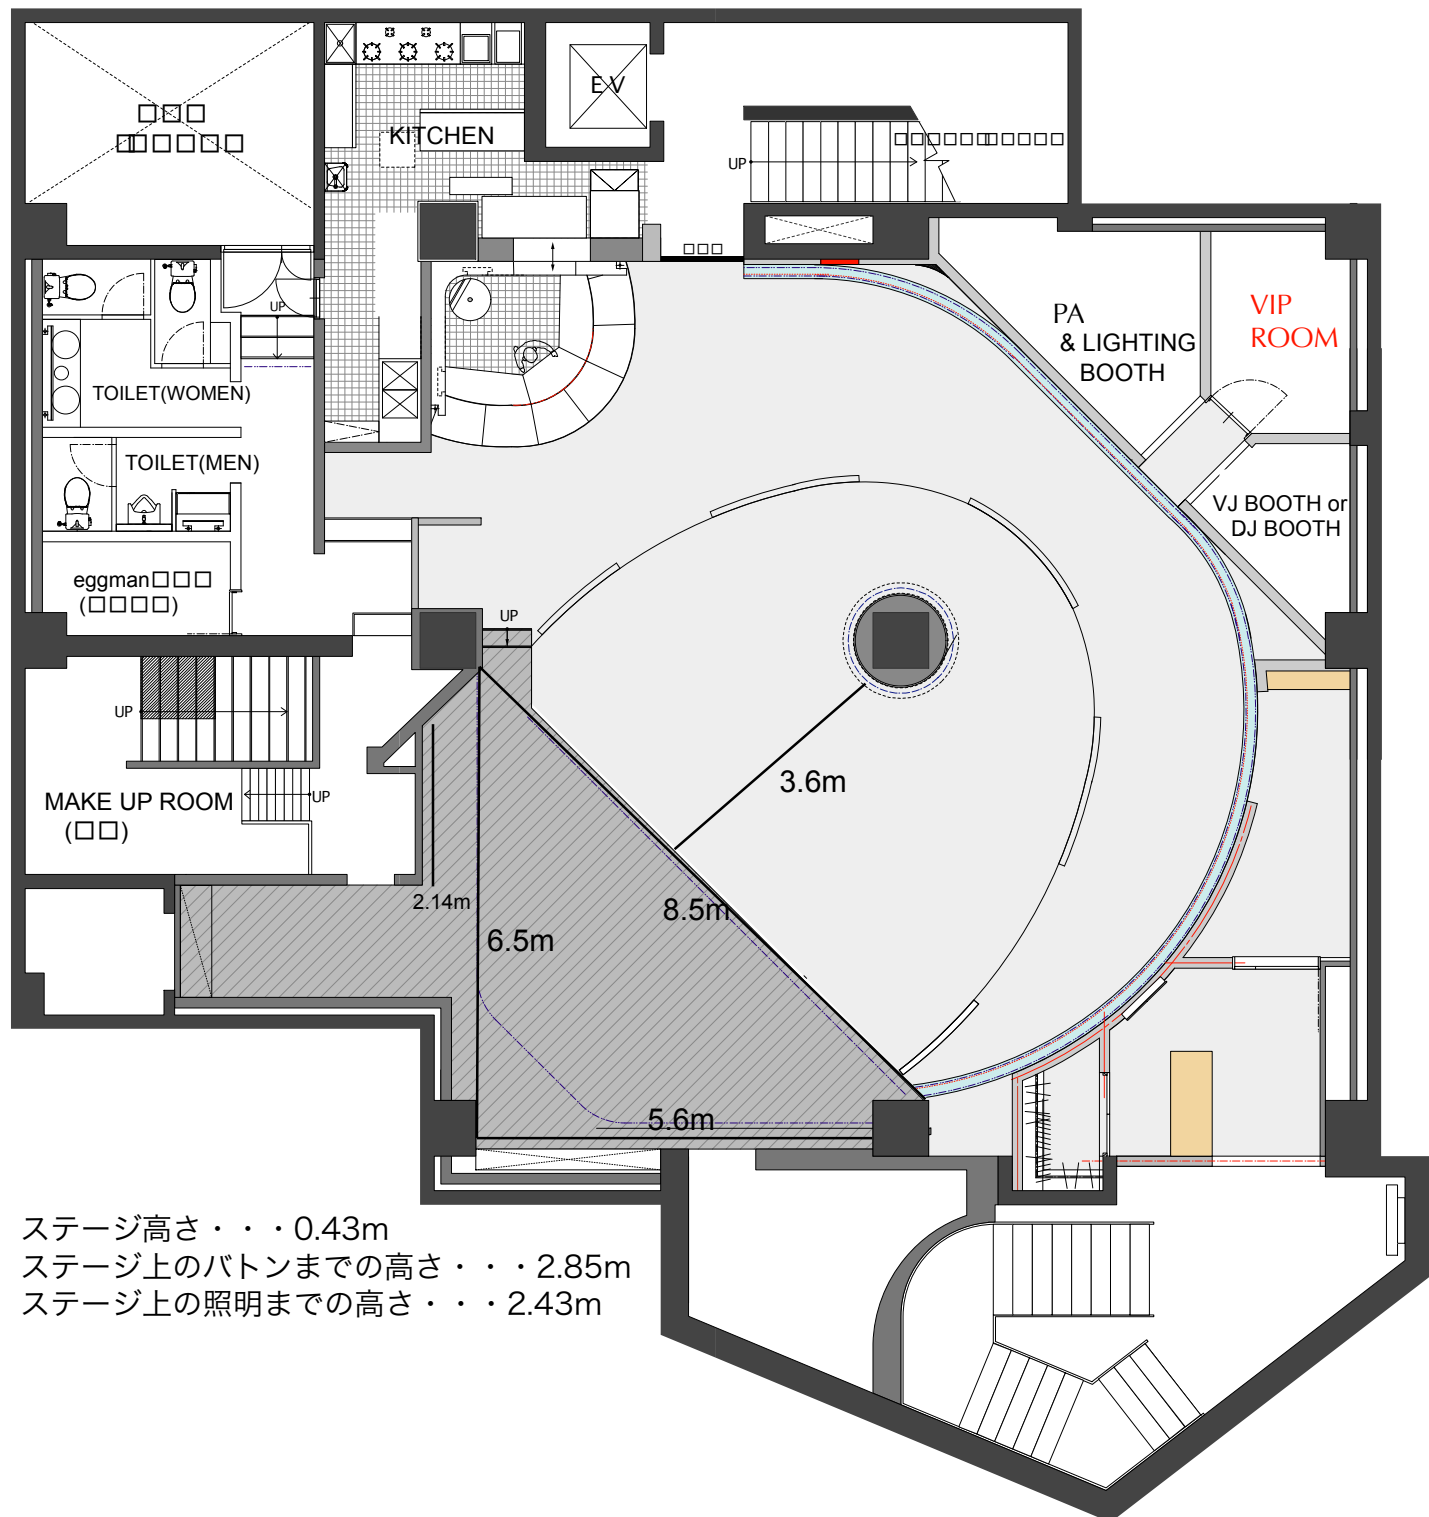

# FLOOR LAYOUT

ステージ高さ・・・0.43m  
ステージ上のバトンまでの高さ・・・2.85m  
ステージ上の照明までの高さ・・・2.43m