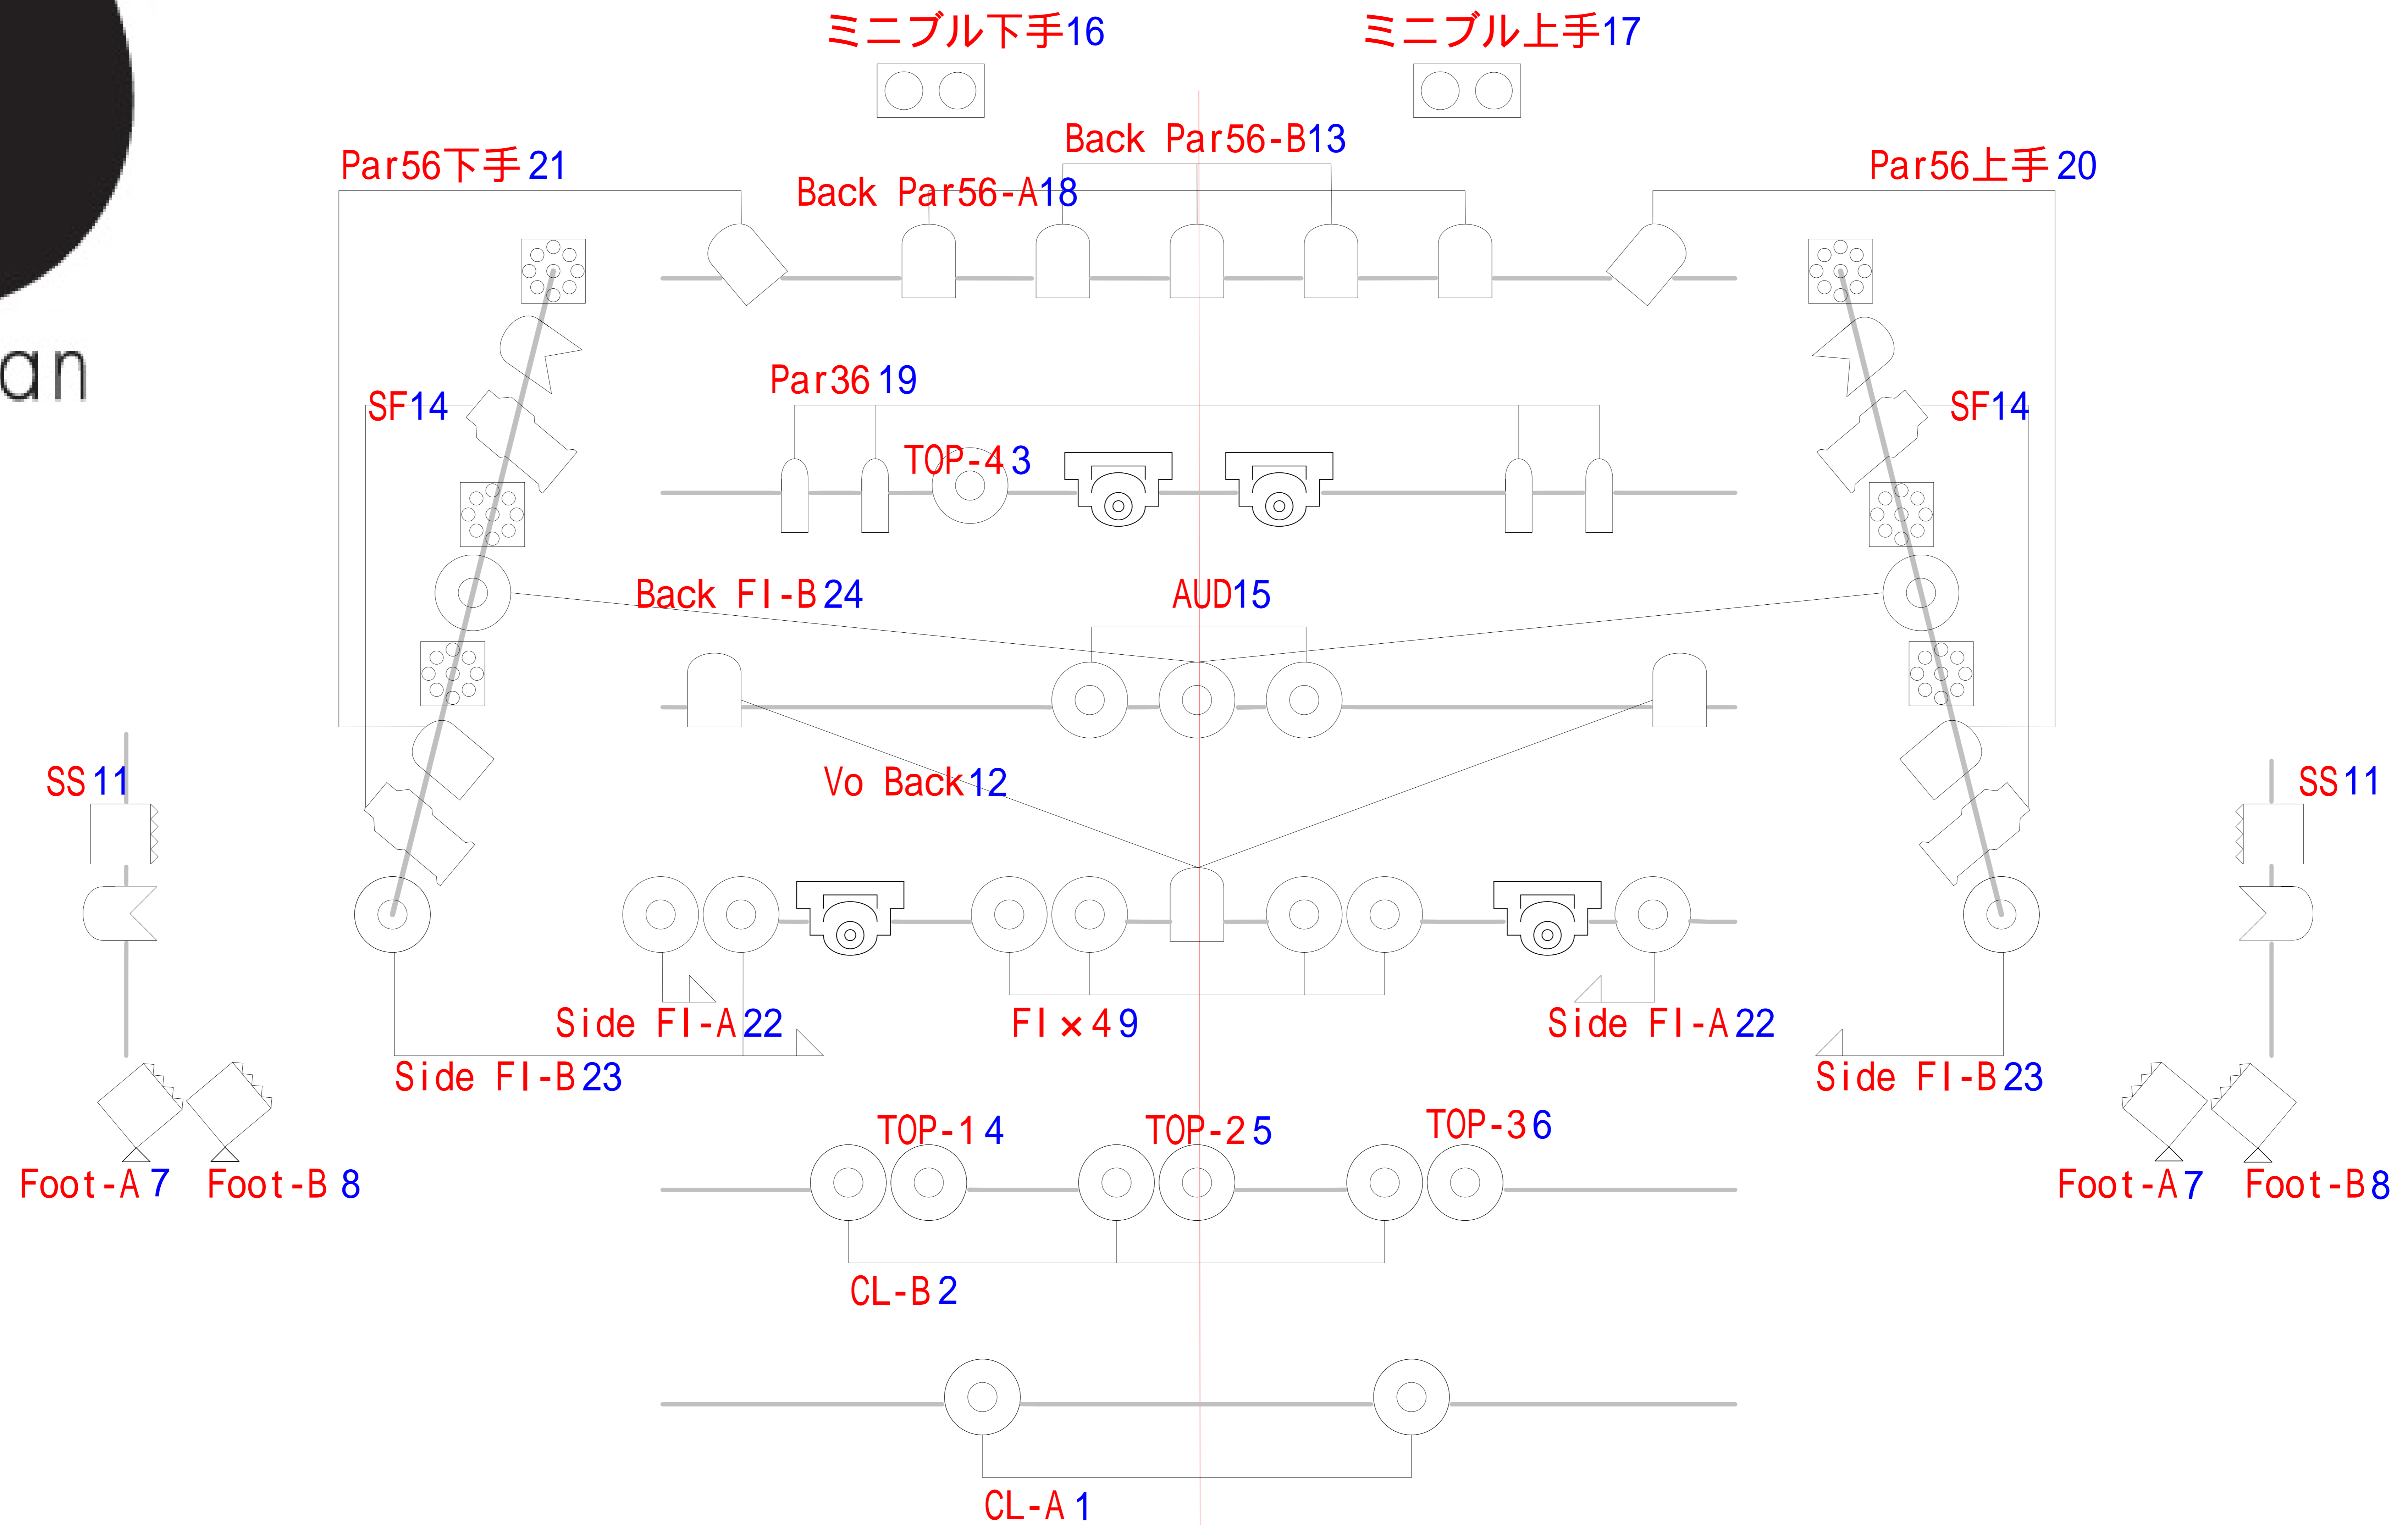

渋谷eggman 照明回路図-仕込図 2016.10

	500W FI-6 x34		600W 2灯ミニブル x2
	500W Par56(M)x12		Parストロボ x4
	500W Par36(M)x4		LED Blockmini2 x6
	500W SourseFourJr (50) x4		MINISPOT50 x4

調光卓  
 ユニット  
 電源  
 (ユニット1台につき1系統)MAX24Kw  
 PinSpot

AVOLITES PEARL2008  
 T型2Kw12ch 2台  
 単相 3線60A 2系統  
 650w MIP-6P 1台